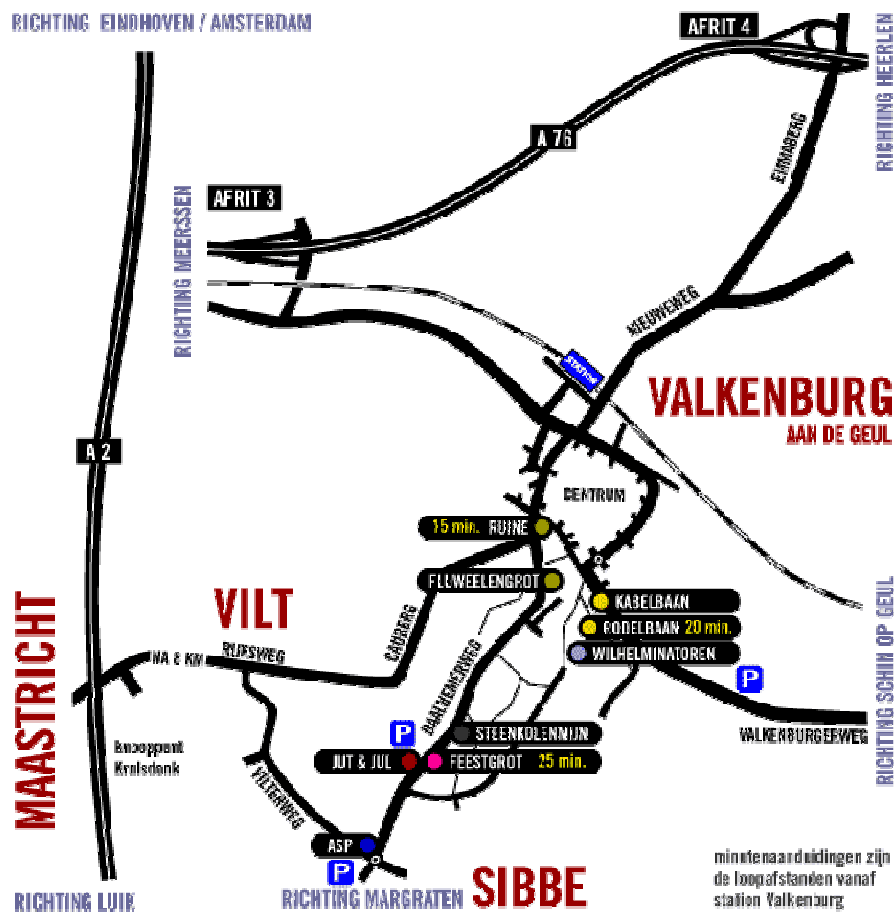

lokatie: Daalhemerweg 31a
6301 BJ Valkenburg aan de Geul

De Feestgrot

VALKENBURG

De meest verrassende locatie onder de grond!

ROUTEBESCHRIJVING

VANUIT DE RICHTING EINDHOVEN

- VOLG DE A2 RICHTING MAASTRICHT TOT AAN DE VERKEERSLICHTEN IN MAASTRICHT
  - GA HIER LINKS RICHTING BERG EN TERBLIJT (VALKENBURG-CAUBERG)
  - VOLG DE DOORGAANDE WEG TOT IN VILT, SLA HIER RECHTSAF RICHTING SIBBE-MARGRATEN
- BIJ DE ROTONDE GAAT U LINKS RICHTING VALKENBURG, NA 800 METER BENT U BIJ DE FEESTGROT

VANUIT DE RICHTING HEERLEN

- NEEM VANAF DE SNELWEG DE AFRIT 4 VALKENBURG-HULSBERG, GA VERVOLGENS RICHTING VALKENBURG
- BIJ ROTONDES EN VERKEERSLICHTEN GAAT U RECHTDOOR TOT BIJ DE VERKEERSLICHTEN VOOR DE SNS BANK, GA HIER RECHTSAF
  - DAN METEEN DE EERSTE STRAAT NAAR LINKS
  - BIJ DE ING BANK GAAT U NAAR RECHTS
- VOLG DE DOORGAANDE WEG RICHTING SIBBE-MARGRATEN, NA 800 METER BENT U BIJ DE FEESTGROT

ONDERSTAANDE KAART GEEFT DE LIGGING AAN:

postbus 15 | 6300 AA Valkenburg aan de Geul

t. +31 (0)43 601 47 38

f. +31 (0)43 601 50 23

e. info@feestgrot.nl

w. www.feestgrot.nl

kvk. 14 06 78 80

bank. 874 08 34 35

btwnr. NL810408508B01